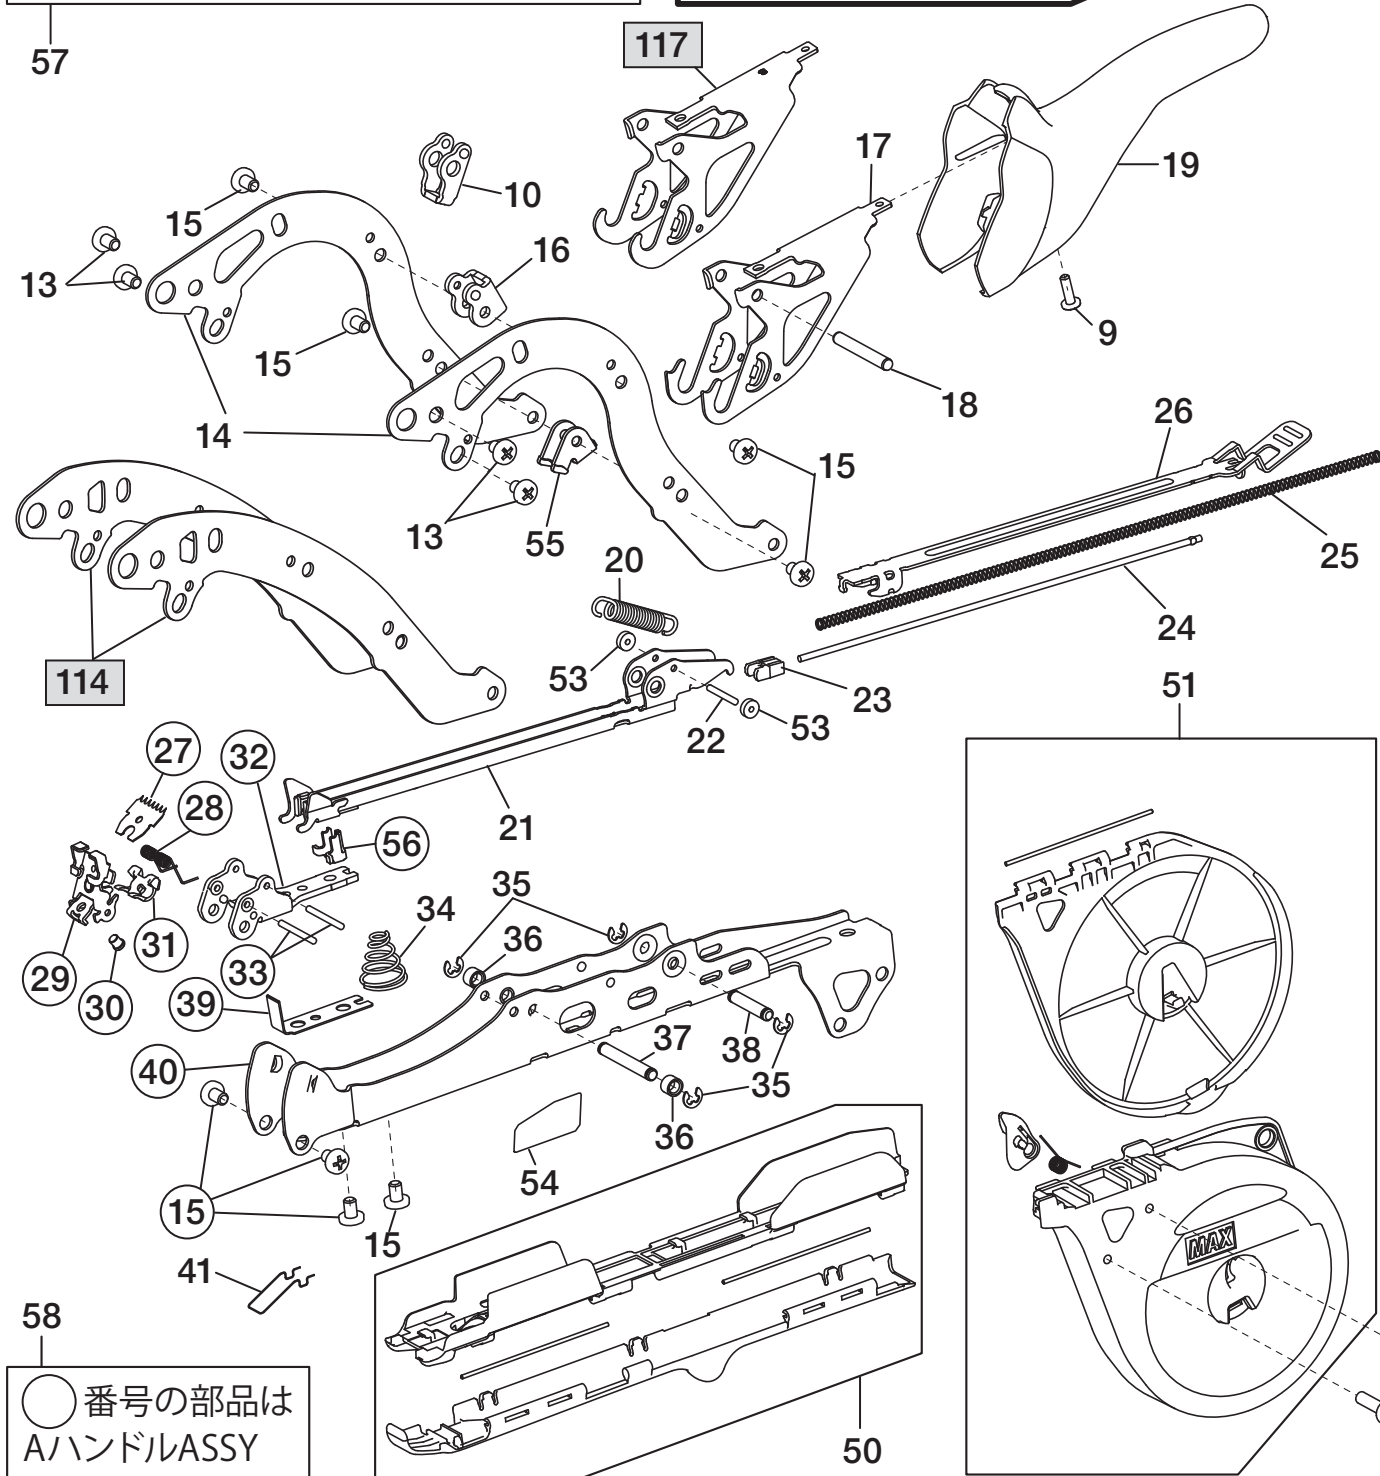

# HT-RS

○ 番号の部品は  
AハンドルASSY